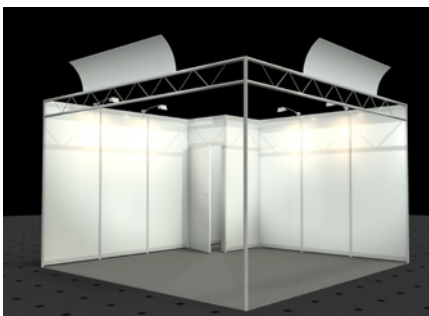

Grundausstattung