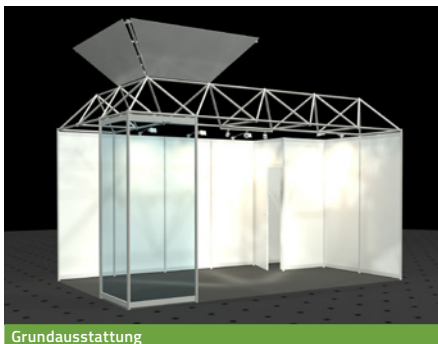

Grundausstattung

Sonderausstattung*

461 | OCTA_Display

62,- €/m²

Ein breites Alu-Profil an den offenen Seiten und eine große, hohe Blendenfläche lassen den OCTA_Display modern und elegant wirken.

- Besonderheit: breites quadratisches Alu-Profil für Stützen und Zargen an den offenen Seiten und große Blendenfläche über der Standardhöhe
- Blenden und Wandflächen für Beschriftung geeignet*
- abschließbare Kabine 1 m² mit Garderobenleiste + Papierkorb
- inkl. Beleuchtung* und Teppichboden grau
- erweiterbar mit passendem Mobiliar, Zubehör und Technik
- für Grundflächen ab 3 × 3 m, als Reihen-, Eck- oder Kopfstand baubar

Detaillierte PDF zu jeder Standvariante unter: www.creatyp.de/Downloads

Grundausstattung

Sonderausstattung*

427 | OCTA_Highlight

69,- €/m²

Mit diesem Stand strahlt Ihre Werbung in einer Höhe bis 4,50 Meter. Ideal um auch in einiger Entfernung die Kernbotschaft oder Ihr Firmenlogo zu präsentieren.

- Besonderheit: hohe, individuell bedruckbare*, hinterleuchtete Acrylaufstocker
- Wandflächen für Beschriftung geeignet*
- abschließbare Kabine 1 m² mit Garderobenleiste + Papierkorb
- inkl. Beleuchtung* und Teppichboden grau
- erweiterbar mit passendem Mobiliar, Zubehör und Technik
- für Grundflächen ab 4 × 3 m, als Reihen-, Eck- oder Kopfstand baubar

Grundausstattung

Sonderausstattung*

462 | OCTA_Struktur

71,- €/m²

Die dreieckige Struktur-Decke, an der auch Beleuchtung und Werbefläche angebracht werden können, verleiht dem Stand ein besonderes Flair.

- Besonderheit: dreidimensionale Strukturdecke mit Aufbau für Werbefläche
- Blenden und Wandflächen für Beschriftung geeignet*
- abschließbare Kabine 1 m² mit Garderobenleiste + Papierkorb
- inkl. Beleuchtung* und Teppichboden grau
- erweiterbar mit passendem Mobiliar, Zubehör und Technik
- für Grundflächen ab 4 × 3 m, als Reihen-, Eck- oder Kopfstand baubar