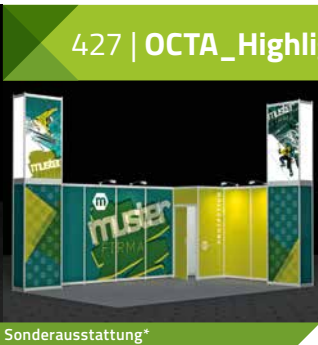

Sonderausstattung*

427 | OCTA_Highlight

69,- €/m²

Mit diesem Stand strahlt Ihre Werbung in einer Höhe bis 4,50 Meter. Ideal um auch in einiger Entfernung die Kernbotschaft oder Ihr Firmenlogo zu präsentieren.

- Besonderheit: hohe, individuell bedruckbare*, hinterleuchtete Acrylaufstocker
- Wandflächen für Beschriftung geeignet*
- abschließbare Kabine 1 m² mit Garderobenleiste + Papierkorb
- inkl. Beleuchtung* und Teppichboden
- erweiterbar mit passendem Mobiliar, Zubehör und Technik
- für Grundflächen ab 4 × 3 m, als Reihen-, Eck- oder Kopfstand baubar