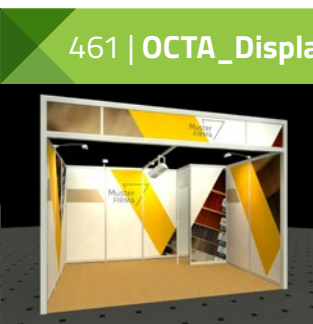

Sonderausstattung*

461 | OCTA_Display

78,- €/m²

Ein breites Alu-Profil an den offenen Seiten und eine große, hohe Blendenfläche lassen den OCTA_Display modern und elegant wirken.

- Besonderheit: breites quadratisches Alu-Profil für Stützen und Zargen an den offenen Seiten und große Blendenfläche über der Standardhöhe
- Blenden und Wandflächen für Beschriftung geeignet*
- abschließbare Kabine 1 m² mit Garderobenleiste + Papierkorb
- inkl. Beleuchtung* und Teppichboden grau
- erweiterbar mit passendem Mobiliar, Zubehör und Technik
- für Grundflächen ab 3 × 3 m, als Reihen-, Eck- oder Kopfstand baubar