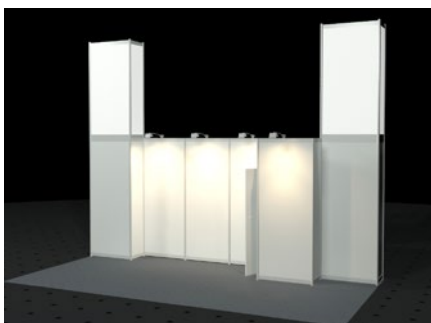

- Besonderheit: breites quadratisches Alu-Profil für Stützen und Zargen an den offenen Seiten und große Blendenfläche über der Standardhöhe
- Blenden und Wandflächen für Beschriftung geeignet*
- abschließbare Kabine 1 m² mit Garderobenleiste + Papierkorb
- inkl. Beleuchtung* und Teppichboden grau
- erweiterbar mit passendem Mobiliar, Zubehör und Technik
- für Grundflächen ab 3 × 3 m, als Reihen-, Eck- oder Kopfstand baubar