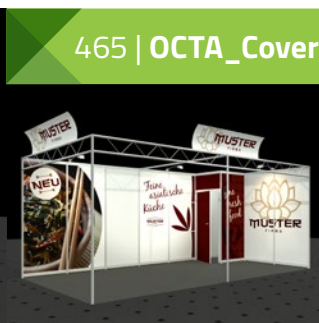

Sonderausstattung*

465 | OCTA_Cover

70,- €/m²

Der OCTA_Cover wirkt offen und einladend. Er bietet große werbewirksame Flächen, um in der Vielzahl an Messeständen bei Ihren Kunden wahrgenommen zu werden.

- Besonderheit: Flachträger mit aufgesetzten gekrümmten Blenden
- Blenden und Wandflächen für Beschriftung geeignet*
- abschließbare Kabine 1 m² mit Garderobenleiste + Papierkorb
- inkl. Beleuchtung* und Teppichboden grau
- erweiterbar mit passendem Mobiliar, Zubehör und Technik
- für Grundflächen ab 3 × 3 m, als Reihen-, Eck- oder Kopfstand baubar