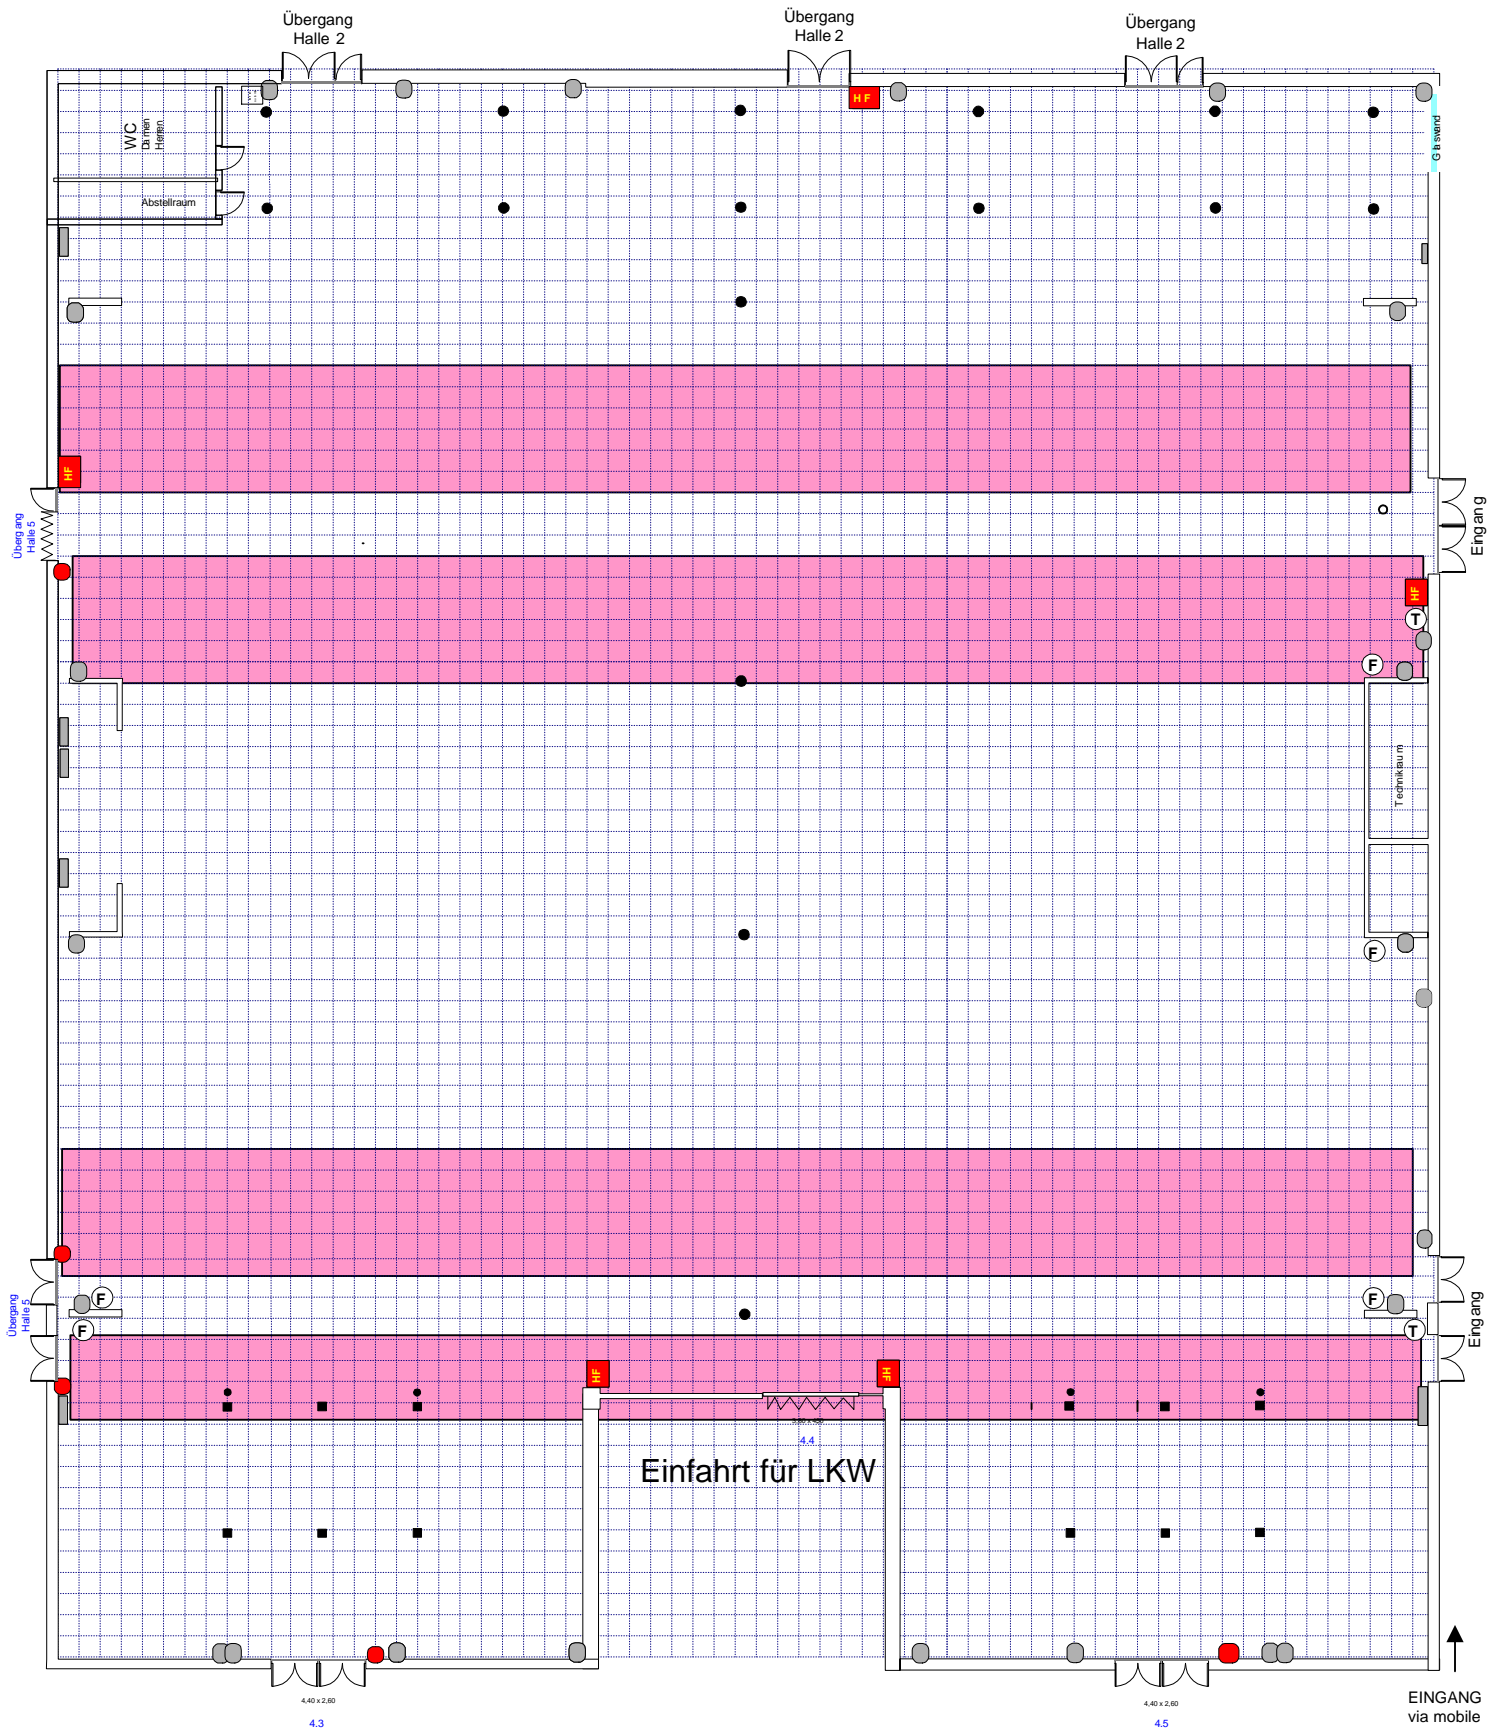

MESSE DRESDEN

im Ostragehege

Messehalle 4 - ENERGIE

MESSE	HAUS 2010		ORT	DRESDEN	
VON	25.02.2010	BIS	28.02.2010	HALLE	4 (74,60 x 65,00 m)
KOPIE	1 Kästchen = 1 qm		BEARB.-STAND	01.03.2009	11:02:13