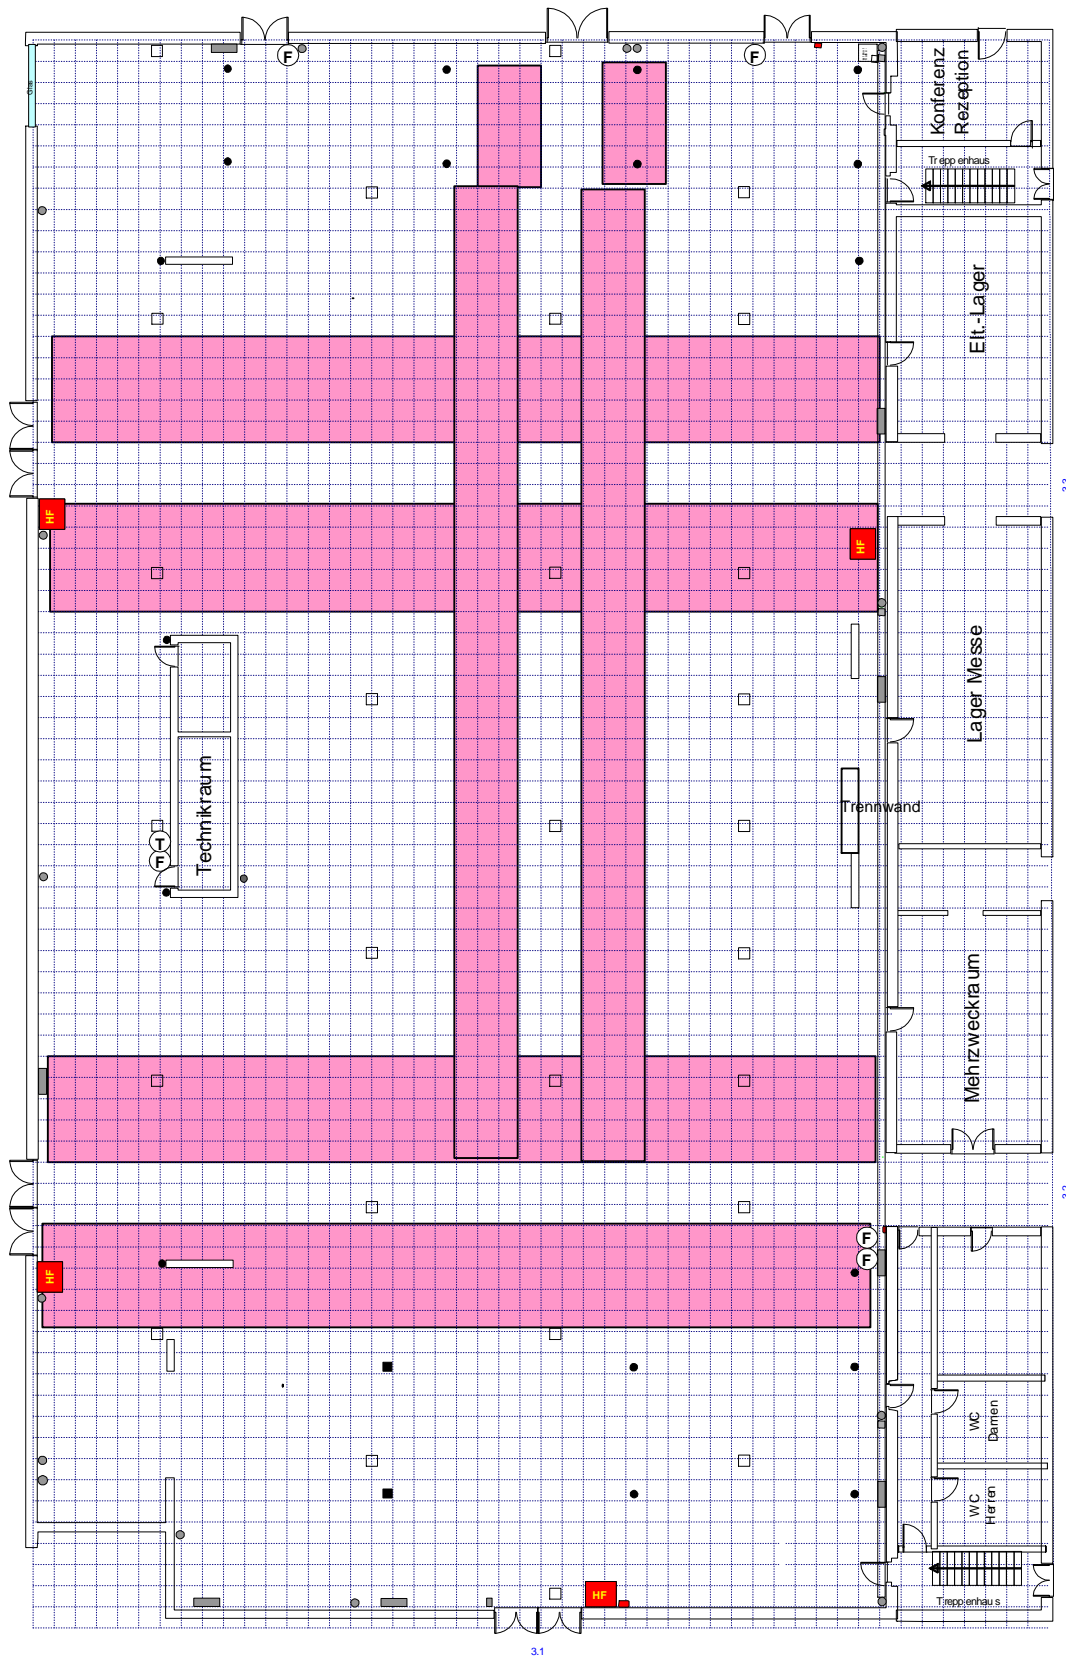

MESSE DRESDEN

im Ostragehege

Messehalle 3

EINGANG
via mobile

MESSE	HAUS 2010		ORT	DRESDEN	
VON	25.02.2010	BIS	28.02.2010	HALLE	3 (74,40 x 40,45 m)
KOPIE 1 Kästchen = 1 qm			BEARB.-STAND	01.03.2009	10:58:50